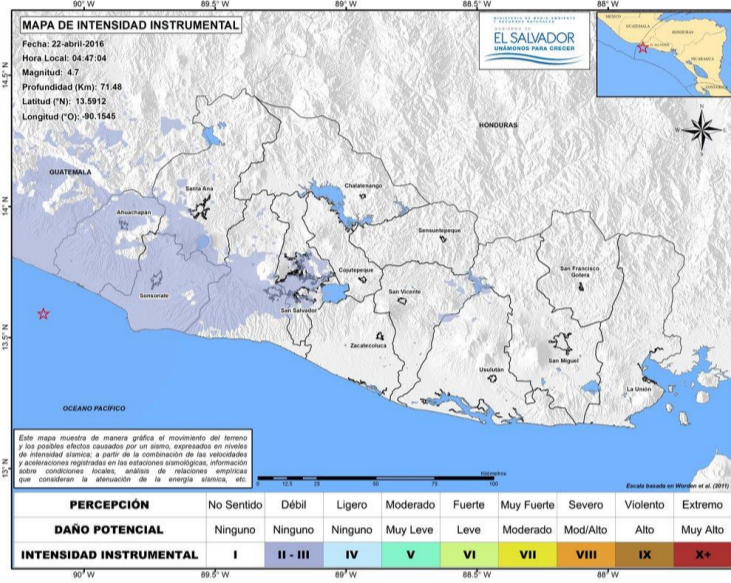

Materiales de comunicación sobre el Zika

Distribución geográfica de casos confirmados de Zika

Curvas epidémicas

Actualización epidemiológica

MONITOREO AMBIENTAL

Sismo: 04:47, magnitud 4.7 a 48 km al oeste de Sonsonate. Prof. 71 km.

ALERTA NARANJA

PARA EL ÁREA METROPOLITANA DE SAN SALVADOR PARA LA IMPLEMENTACIÓN DE MEDIDAS EMERGENTES PARA EL ABASTECIMIENTO DE AGUA POTABLE

Sismo 7.8 Ecuador

602 Personas Fallecidas	130 Personas desaparecidas	12492 Personas heridas atendidas	26091 Persona albergadas	113 Personas rescatadas con vida
24 Establecimientos de salud afectados 14 centros de salud (6 fuera de servicio) y 10 hospitales (7 fuera de servicio)	6998 Edificaciones destruidas	2740 Edificaciones Afectadas	281 Escuela afectadas	